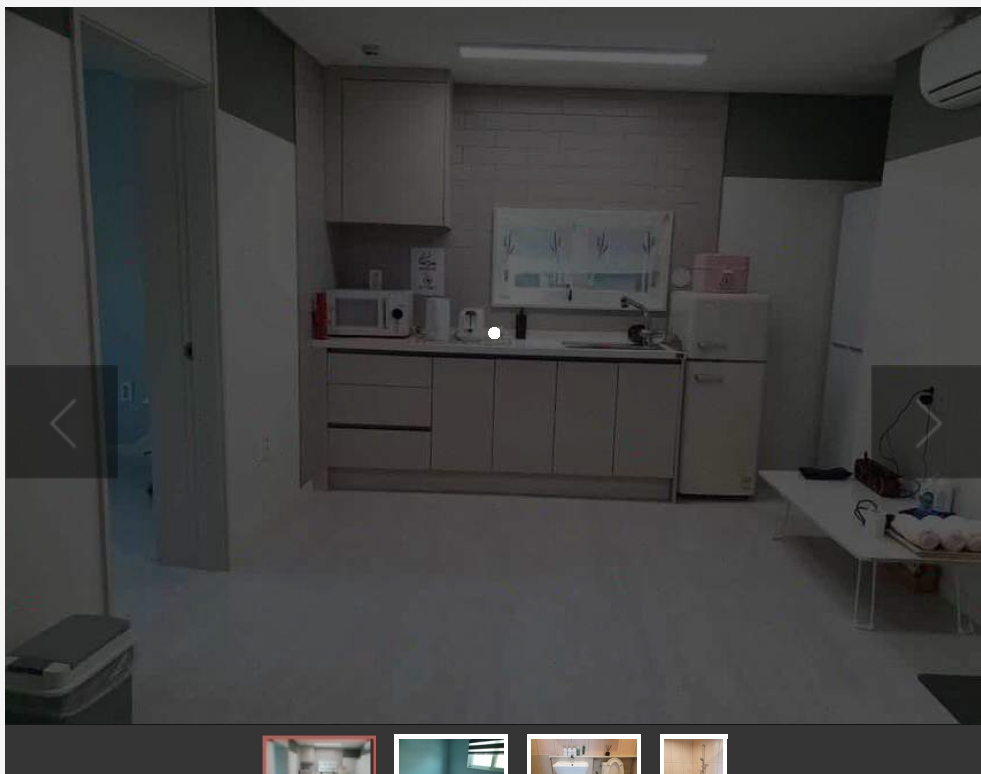

곡성 민박 멜론

	주소 곡성읍 중앙로 154-1 2층 전화 010-8600-0245
	입실/퇴실 15시 / 11시 주차시설 주차시설 : 있음 / 주차요금 : 무료 / 승용차 : 3 대 가능 / 주변주차장 : 건물 뒷편 곡성군 공용 주차장 규모 1채 2실 / 총 6명 수용 장애인시설 정보없음

- 신용카드
- 전화예약
- 조식제공
- 애완동물

곡성 민박 멜론