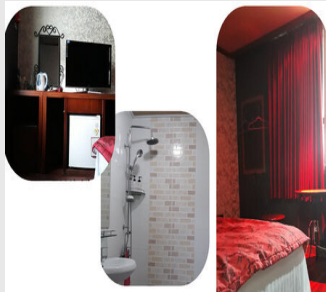

### 일반실

**관** 정원 : 2명 ( 최대인원 : 3명 )  
**관**  
**용**  
**W** 비수기주중 : 30,000원 / 비수기주말 : 40,000원 / 성수기주중 : 35,000원 / 성수기주말 : 50,000원 / 극성수기주중 : 40,000원 / 극성수기주말 : 60,000원 ( 추가요금 : 인당 10,000원 )  
**설** 샤워, 인터넷, 케이블방송, 에어컨, TV, PC, 냉장고, 전화기, 헤어드라이기, 테이블, 화장대

### 특실

**관** 정원 : 2명 ( 최대인원 : 3명 )  
**관**  
**용**  
**W** 비수기주중 : 40,000원 / 비수기주말 : 40,000원 / 성수기주중 : 50,000원 / 성수기주말 : 50,000원 / 극성수기주중 : 70,000원 / 극성수기주말 : 70,000원 ( 추가요금 : 인당 10,000원 )  
**설** 샤워, 욕조, 인터넷, 케이블방송, 에어컨, TV, PC, 냉장고, 전화기, 헤어드라이기, 테이블, 화장대

### 가족실

**관** 정원 : 4명 ( 최대인원 : 8명 )  
**관**  
**용**  
**W** 비수기주중 : 70,000원 / 비수기주말 : 70,000원 / 성수기주중 : 90,000원 / 성수기주말 : 90,000원 / 극성수기주중 : 120,000원 / 극성수기주말 : 120,000원 ( 추가요금 : 인당 10,000원 )  
**설** 샤워, 욕조, 인터넷, 케이블방송, 에어컨, TV, PC, 냉장고, 전화기, 헤어드라이기, 테이블, 화장대

투룸에 쾌적하고 넓은 공간에서 편안하게 쉴 수 있습니다