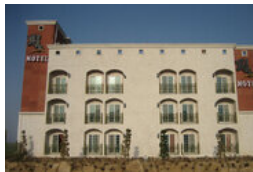

위치 및 주변정보(주변10km이내)

전체

관광지

음식

숙박

필모텔

모텔/여관

061-362-2345

자세히보기

관심콘텐츠 담기

필모텔 : 곡성읍 섬진강로

대중교통길찾기