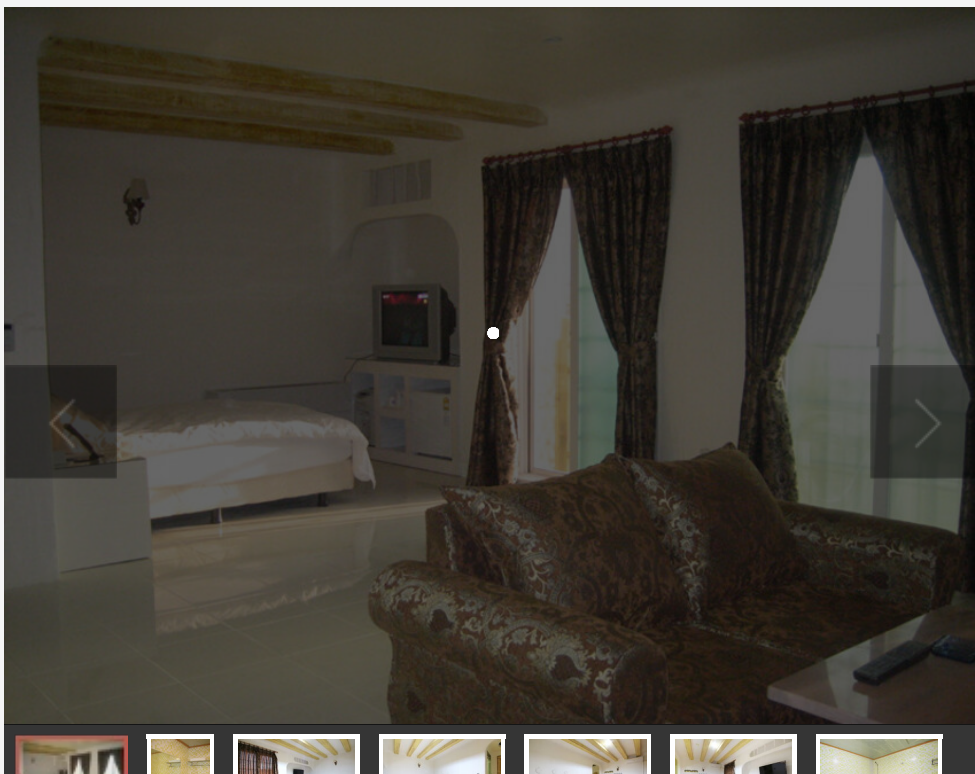

(<http://www.gokseong.go.kr/tour>)