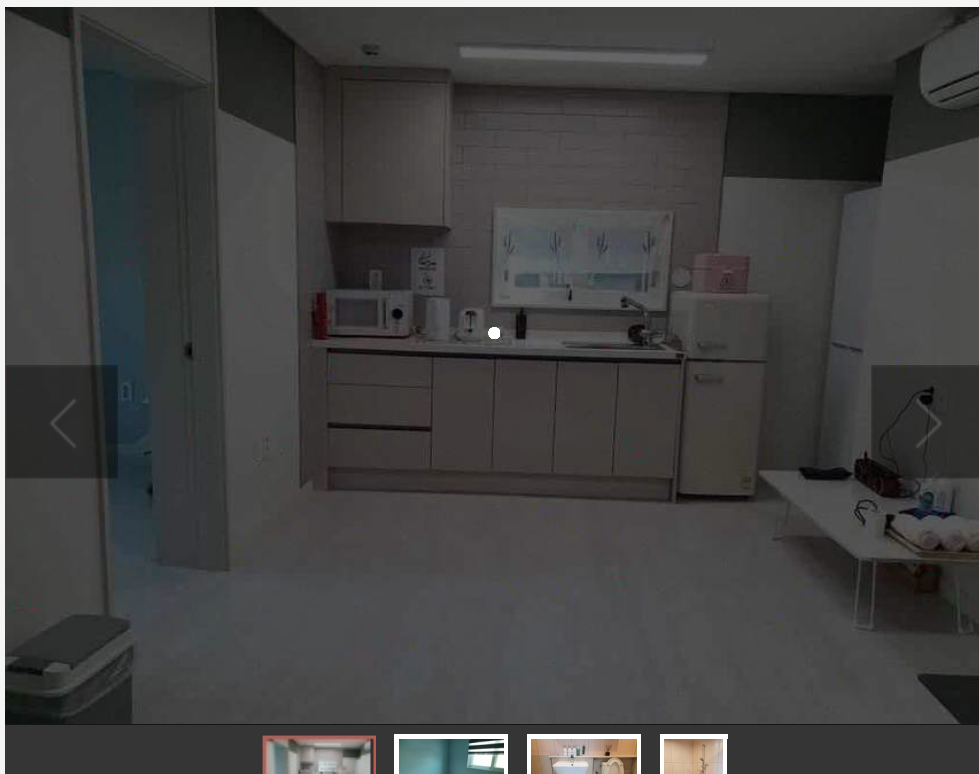

곡성 민박 멜론

	주소 곡성읍 중앙로 154-1 2층 전화 010-8600-0245
	입실/퇴실 15시 / 11시 주차시설 주차시설 : 있음 / 주차요금 : 무료 / 승용차 : 3 대 가능 / 주변주차장 : 건물 뒷편 곡성군 공용 주차장 규모 1채 2실/총 6명 수용 장애인시설 정보없음

- 신용카드
- 전화예약
- 조식제공
- 애완동물

곡성 민박 멜론