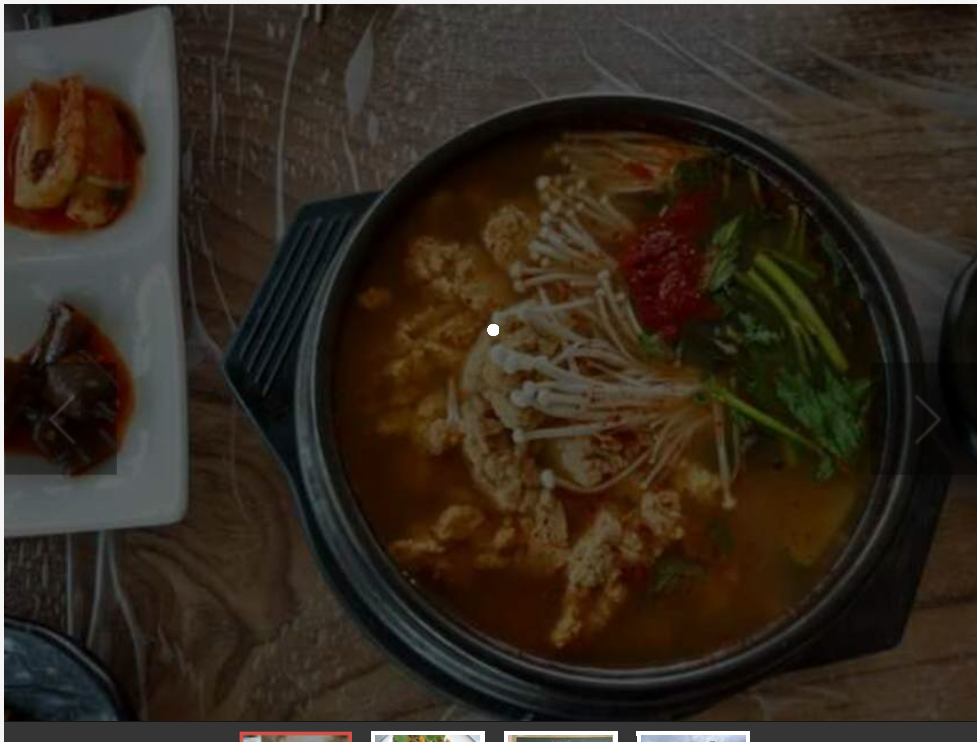

하한산장

모범음식점

주소 죽곡면 섬진강로 849

전화 061-362-8473

영업시간 -- / -

-

휴무일 정보없음

주차시설 주차시설 : 없음

장애인시설 정보없음

화장실 정보없음

좌석수 전체 100석

조식가능
신용카드
전화예약
포장여부
1인식사
애완동물
어린이놀이방
남녀화장실분리

상세정보 준비중