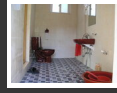

광주골프장, 남원 광한루, 지리산, 도림사, 동악산, 설산 과일봉, 압록유원지, 자전거하이킹도로, 조금나루유원지, 주암호와상사호, 태안사

상세정보

시 성수기안내 해당내용 없음

미 주말요금적용 해당내용 없음

미 추가인원요금 5~6인실(10평): 정원 5명 (최대인원 : 6명 , 추가요금 없음)

적 부대/편의시설

5~6인실(10평)

관 정원 : 5명 (최대인원 : 6명)