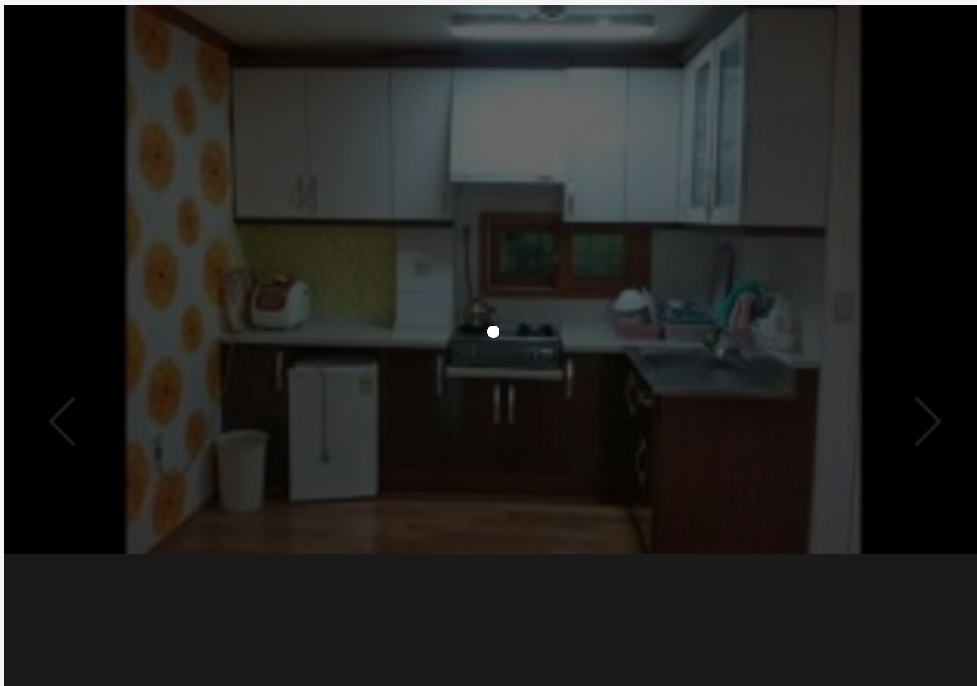

섬진강향기농장

주소 고달면 가정마을길 39-68
전화 010-3644-0764

입실/퇴실 -- / -
주차시설 주차시설 : 없음
규모 1채 4실/총 0명 수용
장애인시설 정보없음

신용카드 전화예약 조식제공 애완동물

섬진강변에 위치하고 있으며 인근에는 천문대, 청소년야영장, 레일바이크, 가정역, 자전거도로가 있어 가족 또는 여인끼리 여행하시기 좋으며, 섬진강 경관이 뛰어난 곳입니다.

구조 : 일반 철골 구조

객실수 : 4실(2인실, 4인실, 8인실)