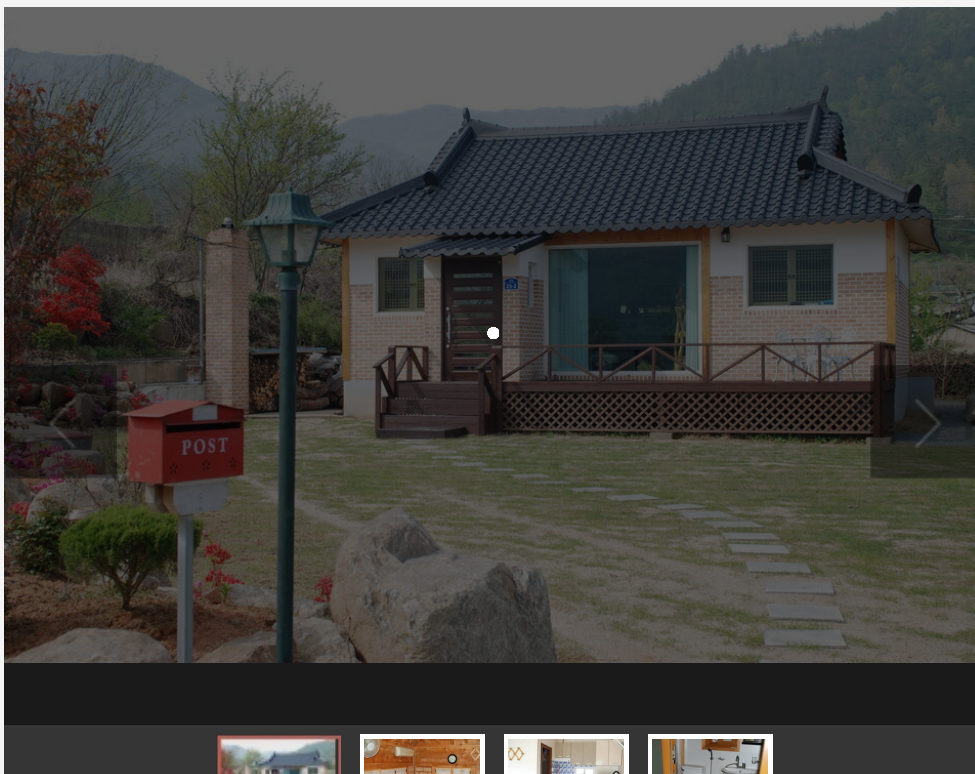

 **곡성군**
GOKSEONG COUNTY

매실농원민박

주소 오곡면 침곡길 25-2
전화 061-363-3757

입실/퇴실 -- / -
주차시설 주차시설 : 없음
규모 1채 2실 / 총 0명 수용
장애인시설 정보없음

신용카드 전화예약 조식제공 애완동물

상세정보

시 성수기안내 해당내용 없음

부 주말요금적용 해당내용 없음

인 추가인원요금 목조형(6평): 정원 4명 (최대인원 : 6명 , 추가요금 없음) / 펜션형(7평): 정원 4명 (최대인원 : 7명 , 추가요금 없음)

원 부대/편의시설

목조형(6평)

관 정원 : 4명 (최대인원 : 6명)

W 비수기주중 : 70,000원 / 비수기주말 : 70,000원 / 성수기주중 : 70,000원 / 성수기주말 : 80,000원

펜션형(7평)

관 정원 : 4명 (최대인원 : 7명)