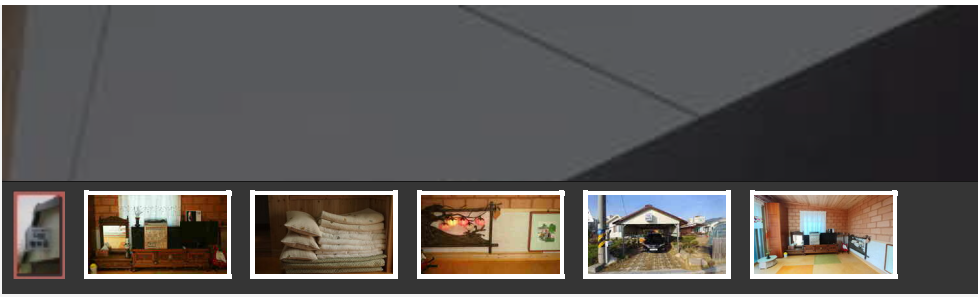

다운 황토방 (곡성스태이 2호점)

	<p> 주소 곡성읍 삼인동길 35</p> <p> 전화 010-2618-0834</p>
	<p>입실/퇴실 15시 / 11시</p>
	<p>주차시설 주차시설 : 있음 / 주차요금 : 무료 / 주변주차장 : 공용주차장 (도보1분)</p>
	<p>규모 1채 1실/총 4명 수용</p>
	<p>인터넷예약 https://곡성스태이.kr/</p> <p>장애인시설 정보없음</p>

-  신용카드
-  전화예약
-  조식제공
-  애완동물

곡성군청에서 걸어서 5분 거리에 위치하고 있습니다.
 편백향이 솔솔 몸과 마음이 모두 건강해지는 황토방입니다.
 곡성군민들이 애용하는 삼인동 약수터 산책로가 바로 뒤입니다.

추가 예약안내 : 010-4618-0934
 기준인원 초과 추가비용 없음

위치 및 주변정보
 주변관광지 : 삼인동약수터, 곡성전통시장, 레저문화센터, 뚝방마켓