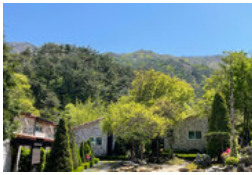

상 부대/편의시설

위치 및 주변정보(주변10km이내)

전체

관광지

음식

숙박

 곡성나무펜션 여섯그루

 민박/펜션형민박