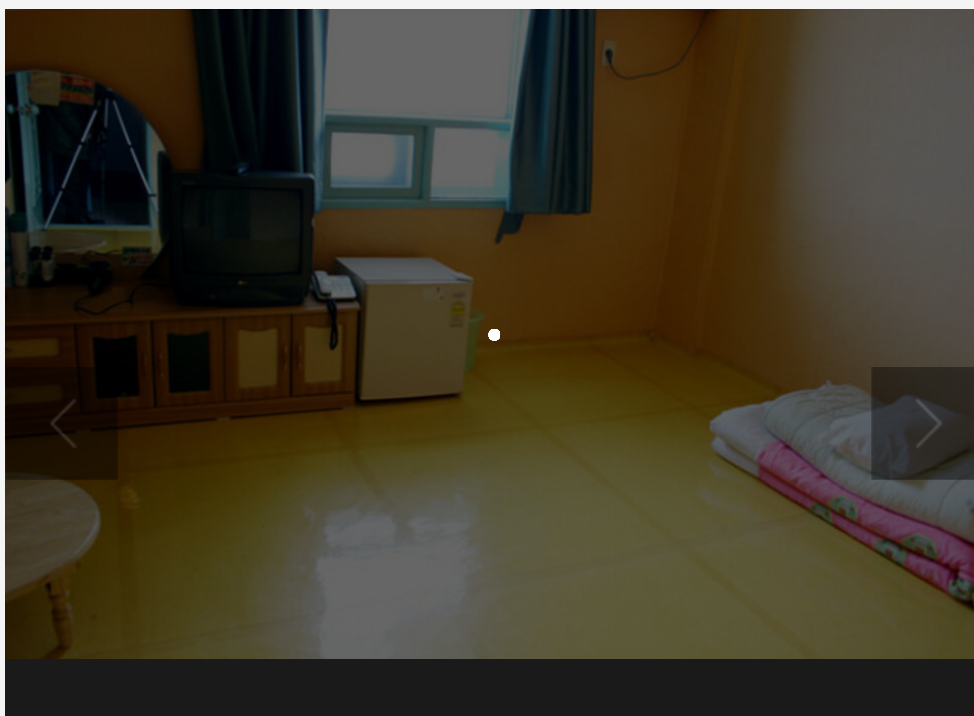

- 침대 : 12실, 온돌 7실

2인실

 정원 : 2명 (최대인원 : 4명)
 성수기주중 : 40,000원

2인실

 정원 : 2명 (최대인원 : 4명)
 성수기주중 : 40,000원

2인실

 정원 : 2명 (최대인원 : 4명)
 성수기주중 : 40,000원

2인실