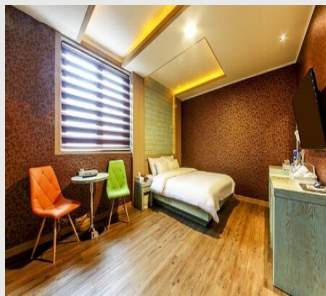

VIP

관
람
인
원
수
용

정원 : 2명 (최대인원 : 2명)

해당내용 없음

사워, 인터넷, 케이블방송, 에어컨, TV, 냉장고, 전화기, 헤어드라이기, 테이블, 화장대, 쇼파