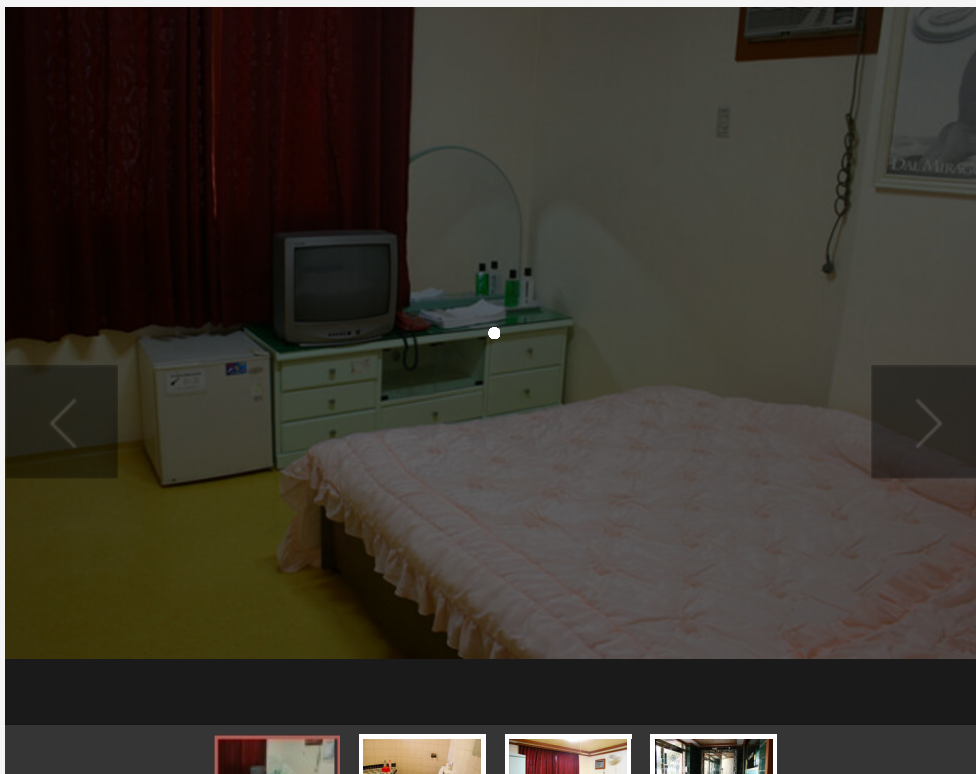

대원장

주소 석곡면 석곡8길 8-7
전화 061-363-7978

입실/퇴실 -- / -
주차시설 주차시설 : 없음
규모 1채 13실 / 총 0명 수용
장애인시설 정보없음

신용카드 전화예약 조식제공 애완동물

객실수 : 13실- 온돌 10실, 침대 3실