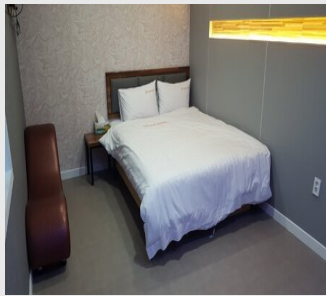

곡성읍 중심가 유일한 모텔로 2018년도 8~10월까지 새롭게 단장하여 오픈하였고, 사업장 주차장은 물론 인접한 곳에 공영주차장이 있습니다.

목욕탕은 1~2층, 모텔 3~4층으로 방이 따뜻하고 저렴한 가격으로 공중 목욕탕을 이용할 수 있으며 군청, 농협, 역전, 기차마을이 가까이에 있어 걸어서 갈 수 있습니다.

또한 매일시장내에 위치하고 있고 5일장(3일, 8일)주변에 있습니다

객실수 : 18실 (한실8, 양실 10)

상세정보

시 준	성수기안내	해당내용 없음
금 금	주말요금적용	해당내용 없음
금 금	추가인원요금	침대방: 정원 2명 (최대인원 : 3명 , 추가요금: 인당 10,000원) / 온돌방: 정원 2명 (최대인원 : 3명 , 추가요금: 인당 10,000원)
시 설	부대/편의시설	▪ 공중목욕탕 : 동일 건물내 목욕탕 시설

침대방

관
용
(W) 정원 : 2명 (최대인원 : 3명)
비수기주중 : 50,000원 / 비수기주말 : 50,000원 / 성수기주중 : 50,000원 / 성수기주말 : 60,000원 / 극성수기주중 : 50,000원 / 극성수기주말 : 60,000원 (추가요금 : 인당 10,000원)
설
(스) 샤워, 인터넷, 케이블방송, 에어컨, TV, PC, 냉장고, 전화기, 헤어드라이기, 테이블, 화장대
인터넷 작업 용이, 방이 따뜻하고 전망이 좋다, 목욕탕 이용편리

온돌방

관
용
(W) 정원 : 2명 (최대인원 : 3명)
비수기주중 : 40,000원 / 비수기주말 : 40,000원 / 성수기주중 : 40,000원 / 성수기주말 : 50,000원 / 극성수기주중 : 40,000원 / 극성수기주말 : 50,000원 (추가요금 : 인당 10,000원)
설
(스) 샤워, 인터넷, 케이블방송, 에어컨, TV, 냉장고, 전화기, 헤어드라이기, 테이블, 화장대