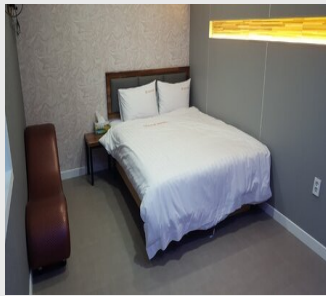

 신용카드  전화예약  조식제공  애완동물

곡성읍 중심가 유일한 모텔로 2018년도 8~10월까지 새롭게 단장하여 오픈하였고, 사업장 주차장은 물론 인접한 곳에 공영주차장이 있습니다.

목욕탕은 1~2층, 모텔 3~4층으로 방이 따뜻하고 저렴한 가격으로 공중 목욕탕을 이용할 수 있으며 군청, 농협, 역전, 기차마을이 가까이에 있어 걸어서 갈 수 있습니다.

또한 매일시장내에 위치하고 있고 5일장(3일, 8일)주변에 있습니다

객실수 : 18실 (한실8, 양실 10)

상세정보

- 시
준
성수기안내 해당내용 없음

- 금
주말요금적용 해당내용 없음

- 금
추가인원요금 침대방: 정원 2명 (최대인원 : 3명 , 추가요금: 인당 10,000원) / 은돌방: 정원 2명 (최대인원 : 3명 , 추가요금: 인당 10,000원)

- 시
설
부대/편의시설 ▪ 공중목욕탕 : 동일 건물내 목욕탕 시설

침대방

관
용
관용 정원 : 2명 (최대인원 : 3명)
(W)
(W) 비수기주중 : 50,000원 / 비수기주말 : 50,000원 / 성수기주중 : 50,000원 / 성수기주말 : 60,000원 / 극성수기주중 : 50,000원 / 극성수기주말 : 60,000원 (추가요금 : 인당 10,000원)
시
설
시설 샤워, 인터넷, 케이블방송, 에어컨, TV, PC, 냉장고, 전화기, 헤어드라이기, 테이블, 화장대
 인터넷 작업 용이, 방이 따뜻하고 전망이 좋다, 목욕탕 이용편리

은돌방

관
용
관용 정원 : 2명 (최대인원 : 3명)
(W)
(W) 비수기주중 : 40,000원 / 비수기주말 : 40,000원 / 성수기주중 : 40,000원 / 성수기주말 : 50,000원 / 극성수기주중 : 40,000원 / 극성수기주말 : 50,000원 (추가요금 : 인당 10,000원)
시
설
시설 샤워, 인터넷, 케이블방송, 에어컨, TV, 냉장고, 전화기, 헤어드라이기, 테이블, 화장대