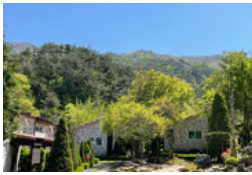

상 부대/편의시설

위치 및 주변정보(주변10km이내)

전체

관광지

음식

숙박

 곽성나무펜션 여섯그루

 펜션