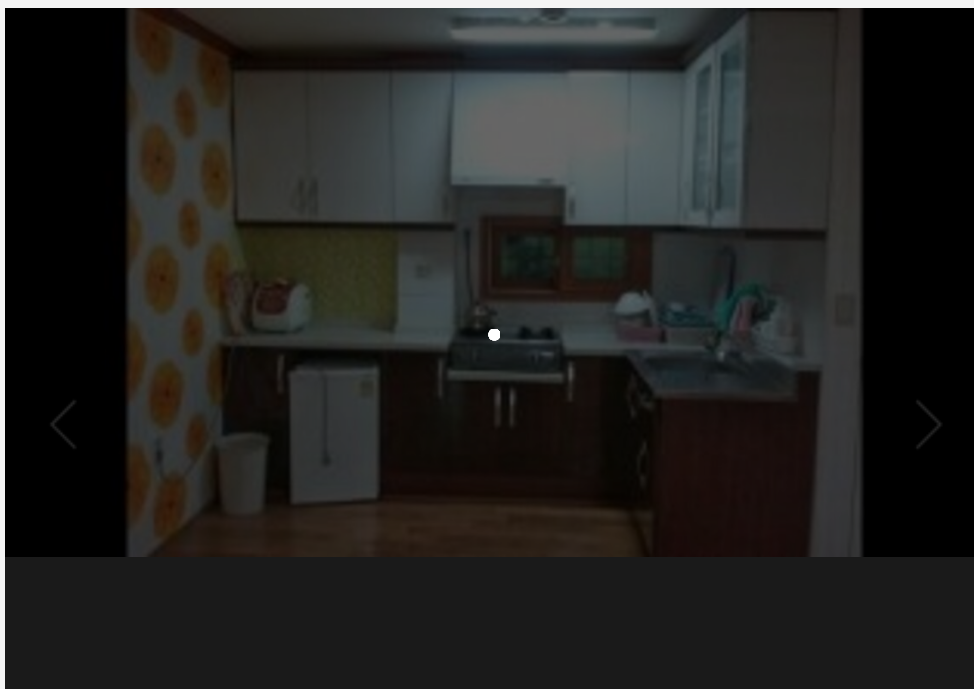

## 섬진강향기농장

	<p> 주소 고달면 가정마을길 39-68</p> <p> 전화 010-3644-0764</p>
	<p>입실/퇴실 -- / -</p> <p>주차시설 주차시설 : 없음</p> <p>규모 1채 4실/총 0명 수용</p> <p>장애인시설 정보없음</p>

-  신용카드
-  전화예약
-  조식제공
-  애완동물

섬진강변에 위치하고 있으며 인근에는 천문대, 청소년야영장, 레일바이크, 가정역, 자전거도로가 있어 가족 또는 여인끼리 여행하시기 좋 으며, 섬진강 경관이 뛰어난 곳입니다.  
 구조 : 일반 철골 구조  
 객실수 : 4실(2인실, 4인실, 8인실)