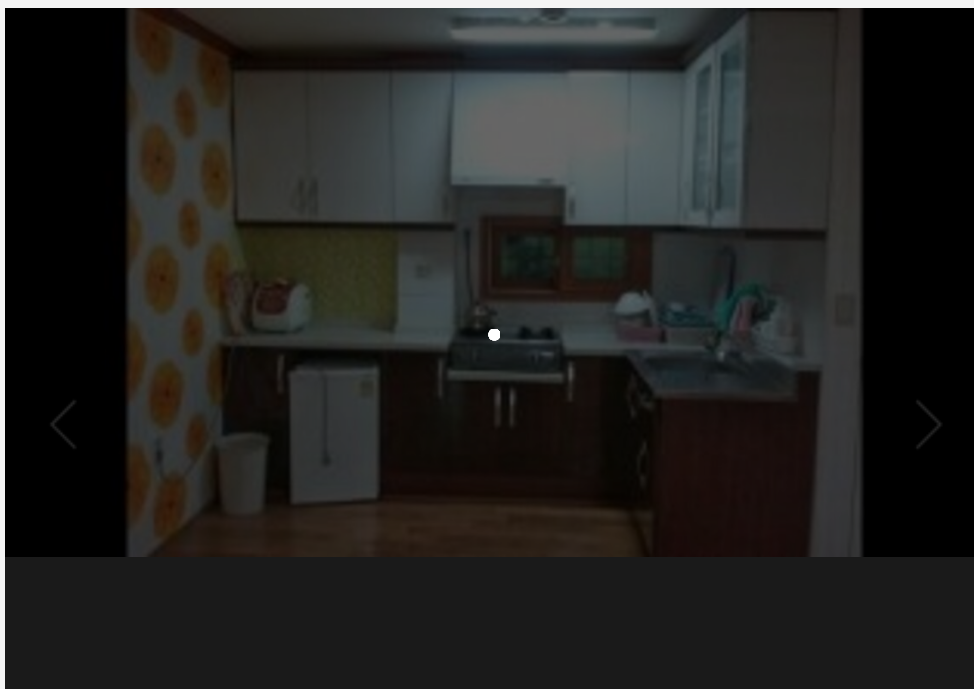

## 섬진강향기농장

	<p> 주소 고달면 가정마을길 39-68</p> <p> 전화 010-3644-0764</p>
	<p>입실/퇴실 -- / -</p> <p>주차시설 주차시설 : 없음</p> <p>규모 1채 4실/총 0명 수용</p> <p>장애인시설 정보없음</p>

-  신용카드
-  전화예약
-  조식제공
-  애완동물

섬진강변에 위치하고 있으며 인근에는 천문대, 청소년야영장, 레일바이크, 가정역, 자전거도로가 있어 가족 또는 여인끼리 여행하시기 좋으며, 섬진강 경관이 뛰어난 곳입니다.  
 구조 : 일반 철골 구조  
 객실수 : 4실(2인실, 4인실, 8인실)