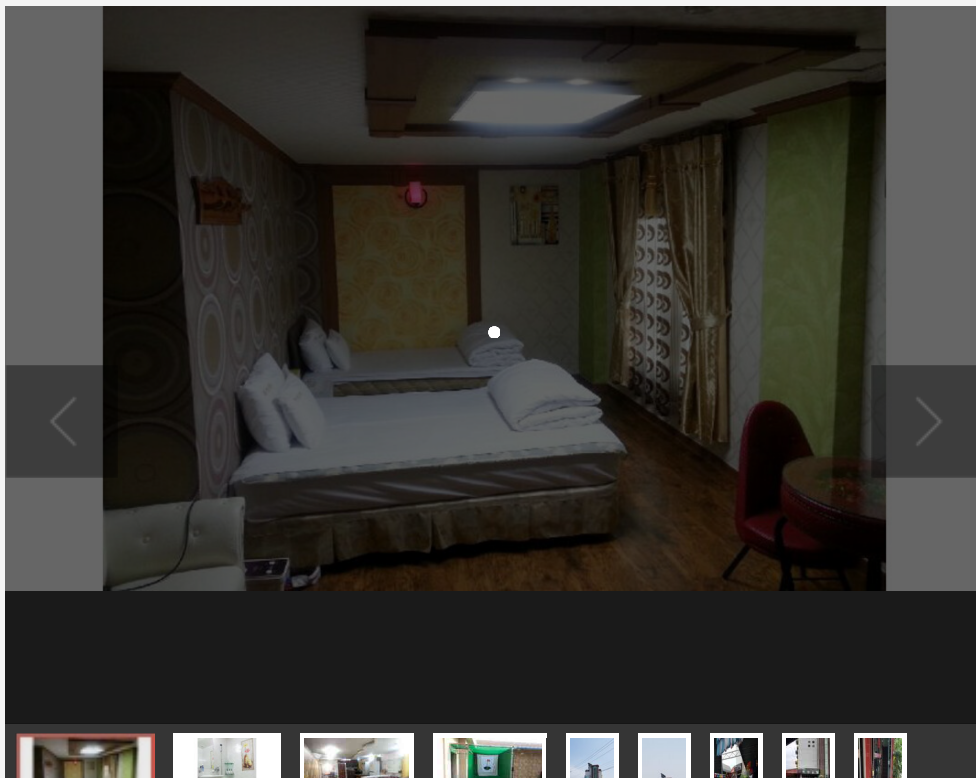

e편한호텔

주소 오산면 오산로 862
전화 061-363-0300

입실/퇴실 상시 / 12시
주차시설 주차시설 : 있음 / 주차요금 : 무료 / 승용차 : 30 대 가능 / 대형차 : 3 대 가능 / 주변주차장 : 해동철강입구 20대가능
규모 1채 27실/총 54명 수용
장애인시설 정보없음

신용카드 전화예약 조식제공 애완동물

객실정보 : 27실(한실 8실, 양실 19실)