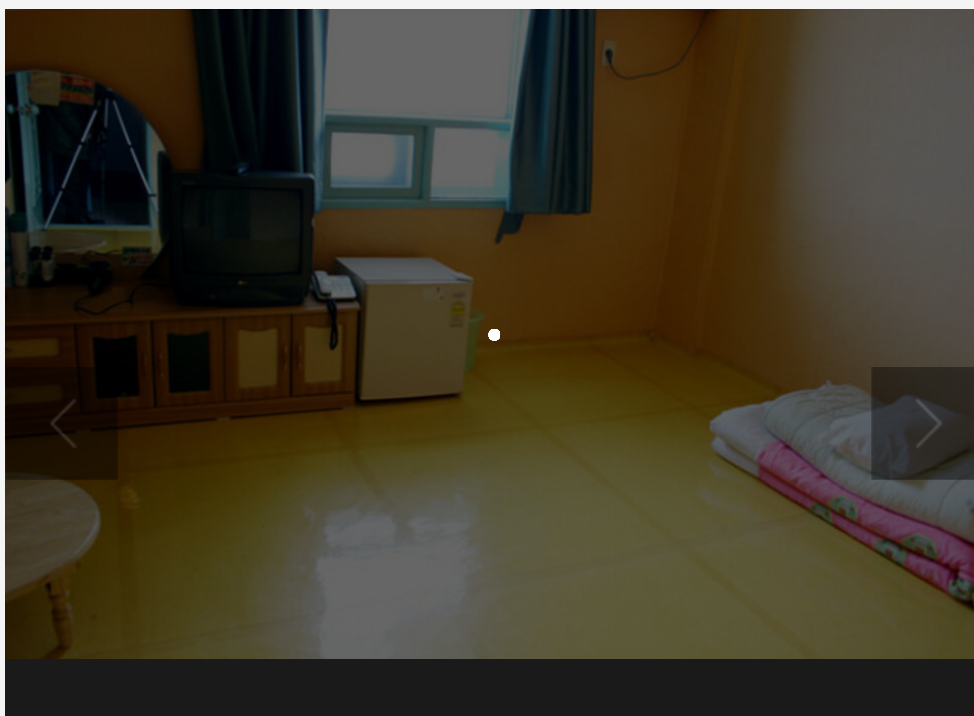

알프스모텔

	주소 곡성읍 곡성로 225 전화 061-363-8025
	입실/퇴실 -- / - 주차시설 주차시설 : 없음 규모 1채 19실 / 총 0명 수용 장애인시설 정보없음

1. 신용카드
   전화예약
   조식제공
   애완동물

객실수 : 19실

- 8평 : 1실, 4평 : 18실(2인 1실)

- 침대 : 12실, 온돌 7실