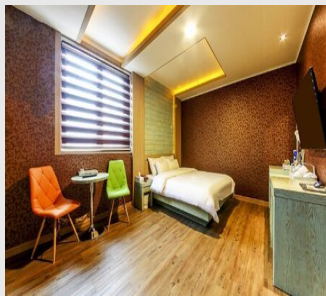

 신용카드
  전화예약
  조식제공
  애완동물

객실정보 : 29실(양실 29실)

상세정보

| | | |
|--|---------|--|
| 시 즌 | 성수기안내 | 여름성수기 7월 1일 ~ 8월 30일 / 여름극성수기 8월 1일 ~ 8월 15일 |
| 부 금 | 주말요금적용 | 해당내용 없음 |
| 부 금 | 추가인원요금 | 특실: 정원 2명 (최대인원 : 2명 , 추가요금: 인당 10,000원) / VIP: 정원 2명 (최대인원 : 2명 , 추가요금: 인당 10,000원) |
| 편 의 시 설 | 부대/편의시설 | |

특실

정원 : 2명 (최대인원 : 2명)
 해당내용 없음
 샤워, 욕조, 인터넷, 케이블방송, 에어컨, TV, PC, 냉장고, 전화기, 헤어드라이기, 테이블, 화장대, 소파

VIP

정원 : 2명 (최대인원 : 2명)
 해당내용 없음
 샤워, 인터넷, 케이블방송, 에어컨, TV, 냉장고, 전화기, 헤어드라이기, 테이블, 화장대, 소파

위치 및 주변정보(주변10km이내)