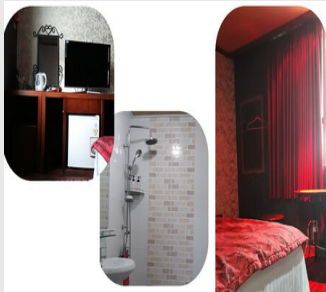

 신용카드
  전화예약
  조식제공
  애완동물

곡성군IC에서 옥과 IC방면으로 2분 거리에 위치해 있으며 대형주차장 완비
 객실정보 : 25실(한실 5실, 양실 16실)
 노래방도 구비되어 있으니 가족단위 대환영

상세정보

- 신** 성수기안내 해당내용 없음

- 미** 주말요금적용 공휴일전일, 명절

- 미** 추가인원요금 일반실: 정원 2명 (최대인원 : 3명, 추가요금: 인당 10,000원) / 특실: 정원 2명 (최대인원 : 3명, 추가요금: 인당 10,000원) / 가족실: 정원 4명 (최대인원 : 8명, 추가요금: 인당 10,000원)

- 신** 부대/편의시설

일반실

관 정원 : 2명 (최대인원 : 3명)
관 비수기주중 : 30,000원 / 비수기주말 : 40,000원 / 성수기주중 : 35,000원 / 성수기주말 : 50,000원 / 극성수기주중 : 40,000원 / 극성수기주말 : 60,000원 (추가요금 : 인당 10,000원)
설 샤워, 인터넷, 케이블방송, 에어컨, TV, PC, 냉장고, 전화기, 헤어드라이기, 테이블, 화장대

특실

관 정원 : 2명 (최대인원 : 3명)
관 비수기주중 : 40,000원 / 비수기주말 : 40,000원 / 성수기주중 : 50,000원 / 성수기주말 : 50,000원 / 극성수기주중 : 70,000원 / 극성수기주말 : 70,000원 (추가요금 : 인당 10,000원)
설 샤워, 욕조, 인터넷, 케이블방송, 에어컨, TV, PC, 냉장고, 전화기, 헤어드라이기, 테이블, 화장대

아늑한 공간 쾌적한 편안함을 갖게하며 친절한 서비스에 재방문이 자랑거리입니다

가족실

관 정원 : 4명 (최대인원 : 8명)
관 비수기주중 : 70,000원 / 비수기주말 : 70,000원 / 성수기주중 : 90,000원 / 성수기주말 : 90,000원 / 극성수기주중 : 120,000원 / 극성수기주말 : 120,000원 (추가요금 : 인당 10,000원)
설 샤워, 욕조, 인터넷, 케이블방송, 에어컨, TV, PC, 냉장고, 전화기, 헤어드라이기, 테이블, 화장대