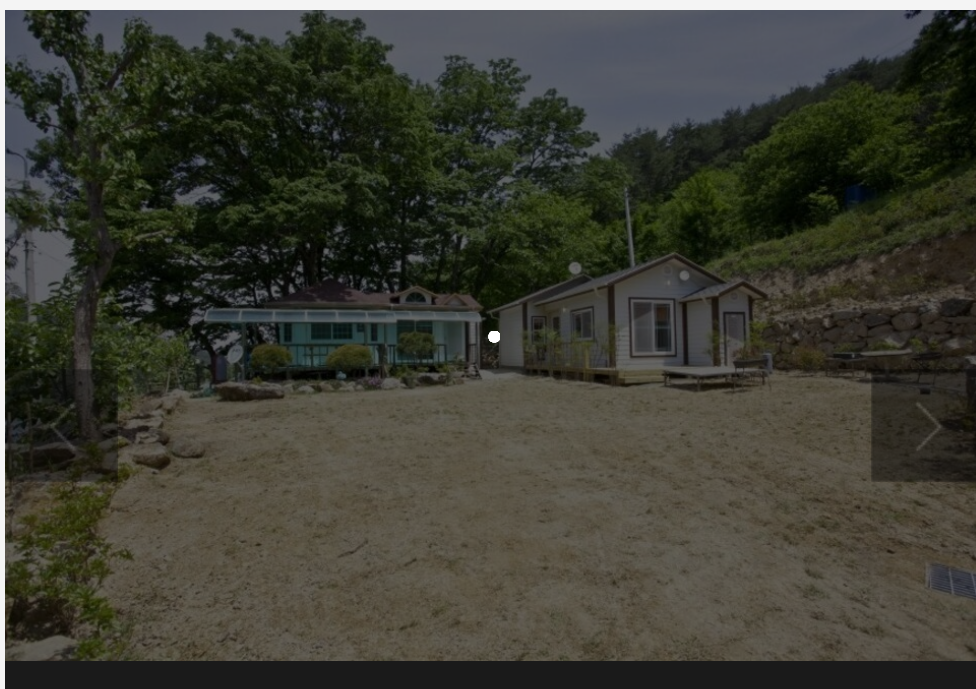

15명까지 넉넉하게 쉴수있는 공간작은방 온돌방까지 가마솥 밥한번 지어 드세요. 여기에 구수한 전여 구이까지 임금님이 부럽지 않을겁니다. 뒤편에는 시원한 느티나무숲 시원하다~ 가마솥밥이 일품입니다. 화장실3개, 샤워장, 테라스까지 우천시 좋아요. 앞뒤에는 계곡과 하늘 나리마을에 수영장까지 시원한 여름은 봉두산펜션에서 즐기세요.

객실수 : 펜션형 독체(방2개)

상세정보