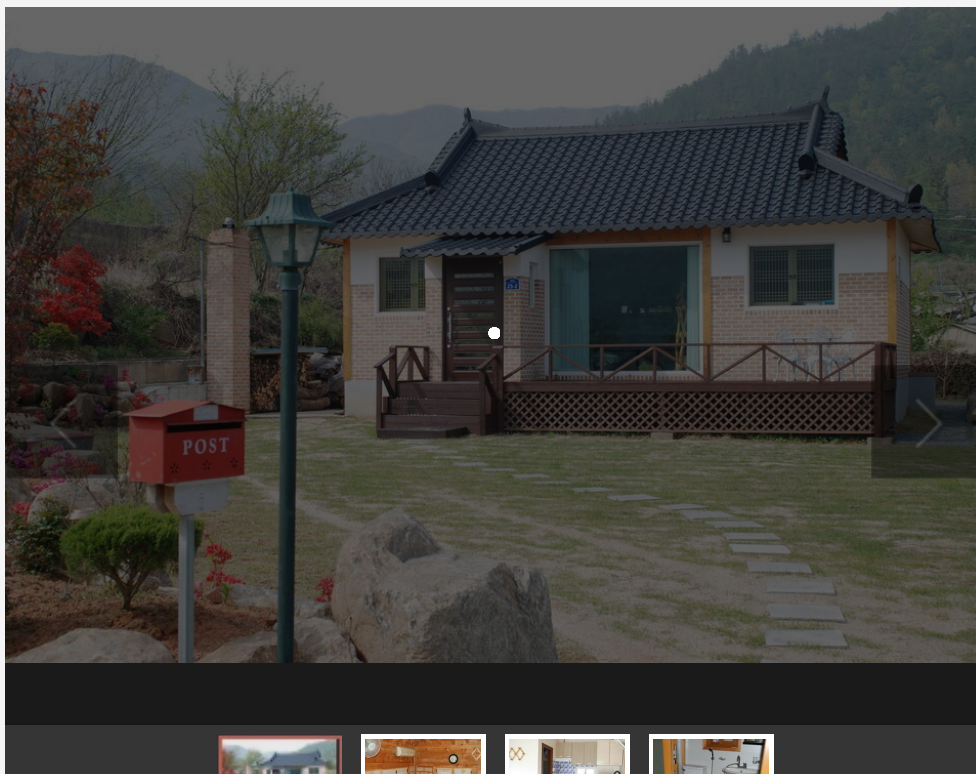

 **곡성군**
GOKSEONG COUNTY

매실농원민박

	<p> 주소 오곡면 침곡길 25-2</p> <p> 전화 061-363-3757</p>
	<p>입실/퇴실 -- / -</p> <p>주차시설 주차시설 : 없음</p> <p>규모 1채 2실 / 총 0명 수용</p> <p>장애인시설 정보없음</p>

 신용카드
  전화예약
  조식제공
  애완동물

상세정보

시 준	성수기안내	해당내용 없음
부 금	주말요금적용	해당내용 없음
부 금	추가인원요금	목조형(6평): 정원 4명 (최대인원 : 6명 , 추가요금 없음) / 펜션형(7평): 정원 4명 (최대인원 : 7명 , 추가요금 없음)
부 설	부대/편의시설	

목조형(6평)

정원 : 4명 (최대인원 : 6명)

[W] 비수기주중 : 70,000원 / 비수기주말 : 70,000원 / 성수기주중 : 70,000원 / 성수기주말 :

80,000원

펜션형(7평)

정원 : 4명 (최대인원 : 7명)

[W] 비수기주중 : 70,000원 / 비수기주말 : 70,000원 / 성수기주중 : 70,000원 / 성수기주말 :

80,000원