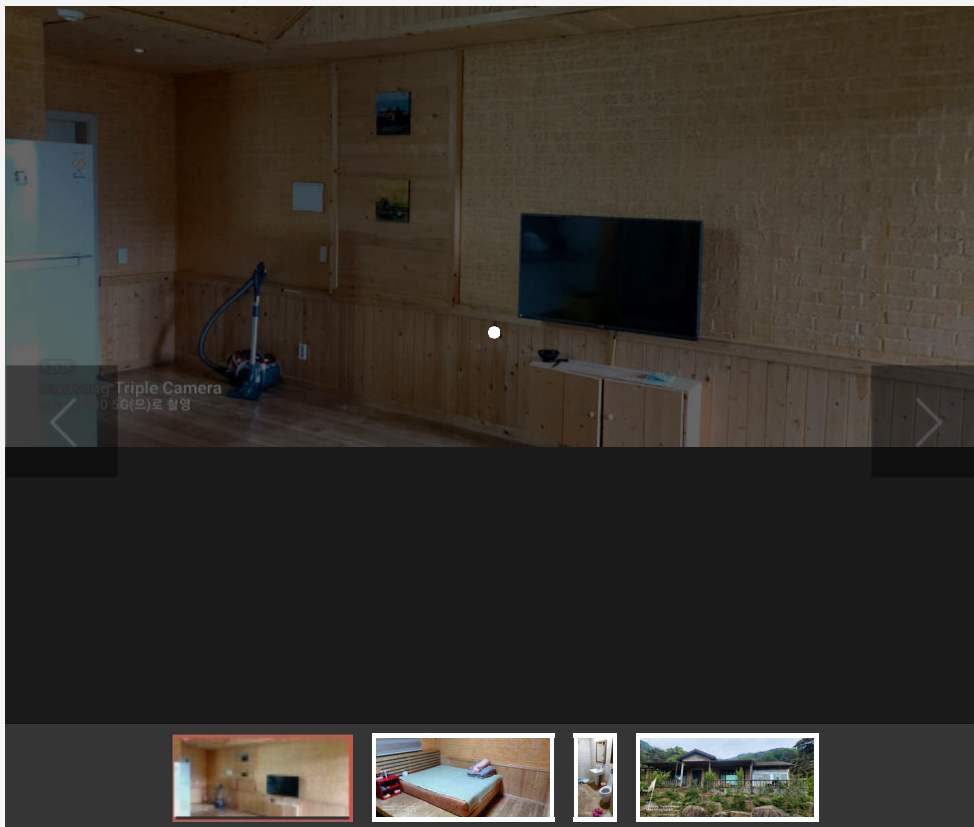

 **곡성군**
GOKSEONG COUNTY

곡성국사봉민박

	<p> 주소 삼기면 근촌2길 163</p> <p> 전화 010-6844-0969</p>
	<p>입실/퇴실 14시 / 12시</p> <p>주차시설 주차시설 : 있음 / 주차요금 : 무료 / 승용차 : 100 대 가능</p> <p>규모 1채 2실/총 6명 수용</p> <p>장애인시설 정보없음</p>

 신용카드
  전화예약
  조식제공
  애완동물