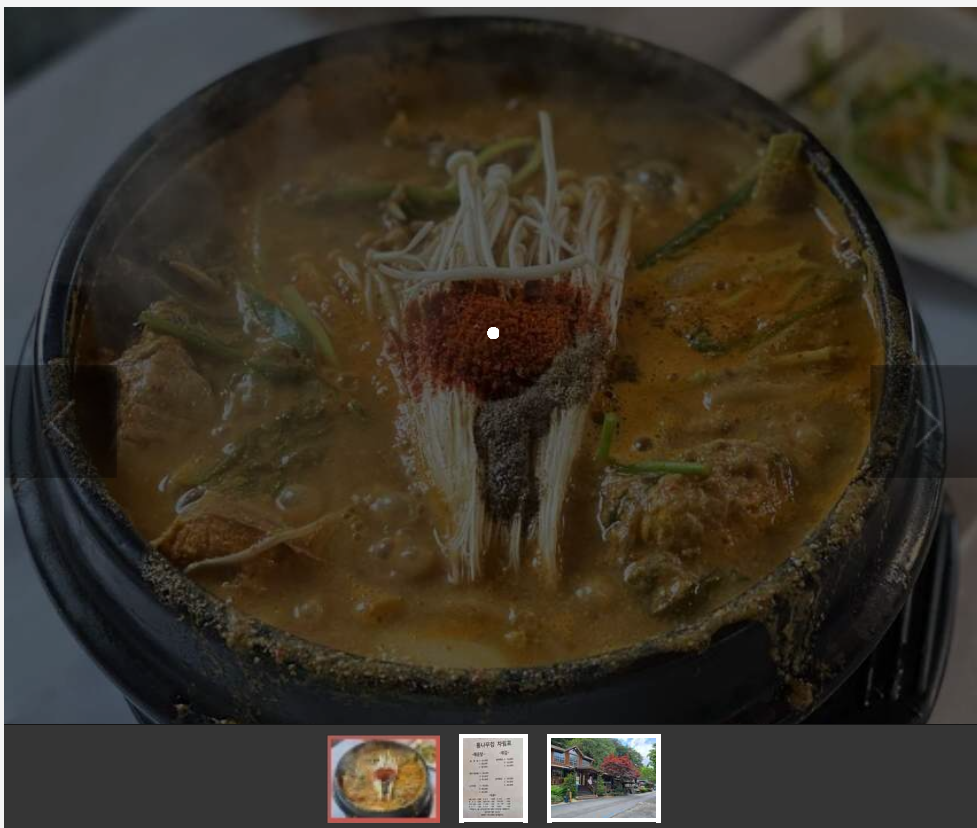

주소 죽곡면 대항강로 1598-19 946-5

전화 061-362-3090

영업시간 -- / -

휴무일 정보없음

주차시설 주차시설 : 있음 / 주차요금 : 무료 / 승용차 : 20 대 가능

장애인시설 정보없음

화장실 정보없음

좌석수 전체 300석

조식가능
신용카드
전화예약
포장여부
1인식사
애완동물
어린이놀이방
남녀화장실분리