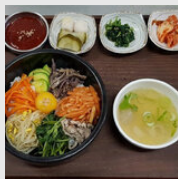

곡성토란흑돼지돌솥비빔밥

₩ 1인: 10,000