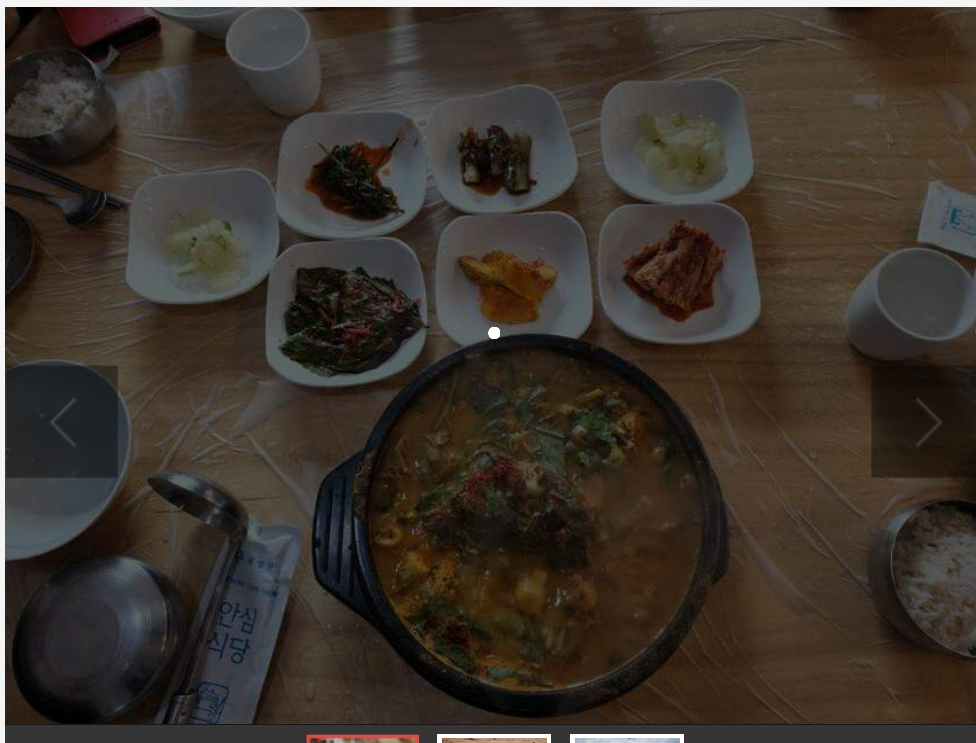

## 메뉴정보

참게매운탕

은어요리

닭능이버섯탕

닭곰탕

백숙

매운탕

닭곰탕(  
)