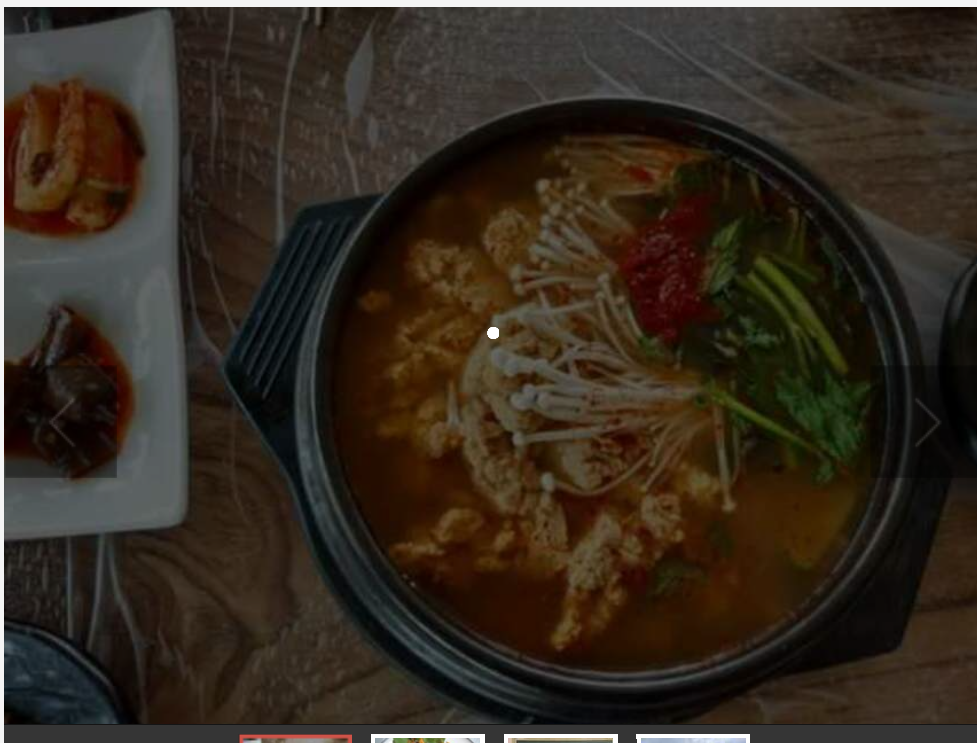

하한산장

모범음식점

주소 죽곡면 섬진강로 849

전화 061-362-8473

영업시간 -- / -

-

휴무일 정보없음

주차시설 주차시설 : 없음

장애인시설 정보없음

화장실 정보없음

좌석수 전체 100석

조식가능 신용카드 전화예약 포장여부 1인식사 애완동물 어린이놀이방 남녀화장실분리

상세정보 준비중