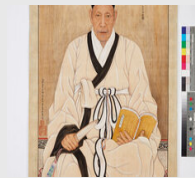

11 곡성 오강사 최익...

문화유산자료
-
곡성군 오곡면 오지3...
0

관심콘텐츠담기