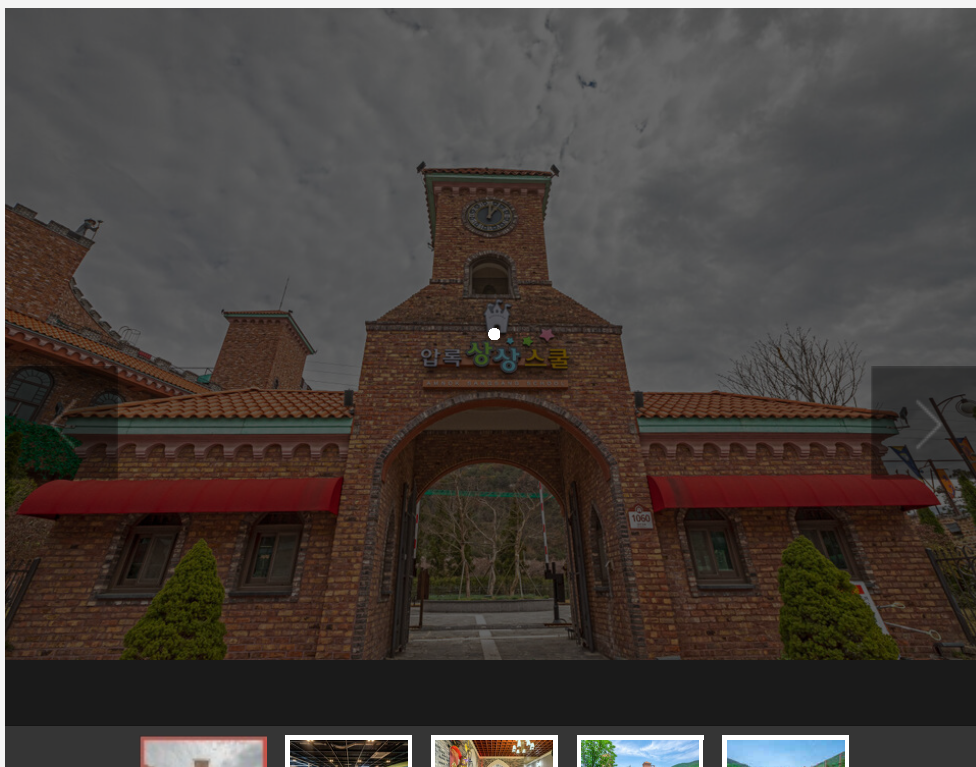

 **곡성군**
GOKSEONG COUNTY

압록상상스쿨

	<p>주소 오곡면 섬진강로 1060</p> <p>전화 061-362-2225</p> <p>추천 3</p>
	<p>이용시간 정보없음</p> <p>휴무일 연중무휴</p> <p>이용요금 유료(아래 상세내역 참조)</p> <p>주차시설 주차시설 : 있음 / 주차요금 : 무료</p> <p>장애인시설 없음</p>
<p>관심여행담기 추천하기</p>	

압록상상스쿨은 (구)압록초등학교에 위치하고 있으며, 1층(798.83㎡)은 홍보 및 전시공간, 2층(806.33㎡)은 어린이 실내놀이터와 다목적 놀이공간, 3층(308.69㎡)은 카페테리아, 소공연장, 전망대, 테라스 등으로 구성되어 섬진강 기차마을과 함께 새로운 놀이문화공간으로 부상하고 있다.

위치 및 주변정보(주변10km이내)

- 전체
- 관광지
- 음식
- 숙박