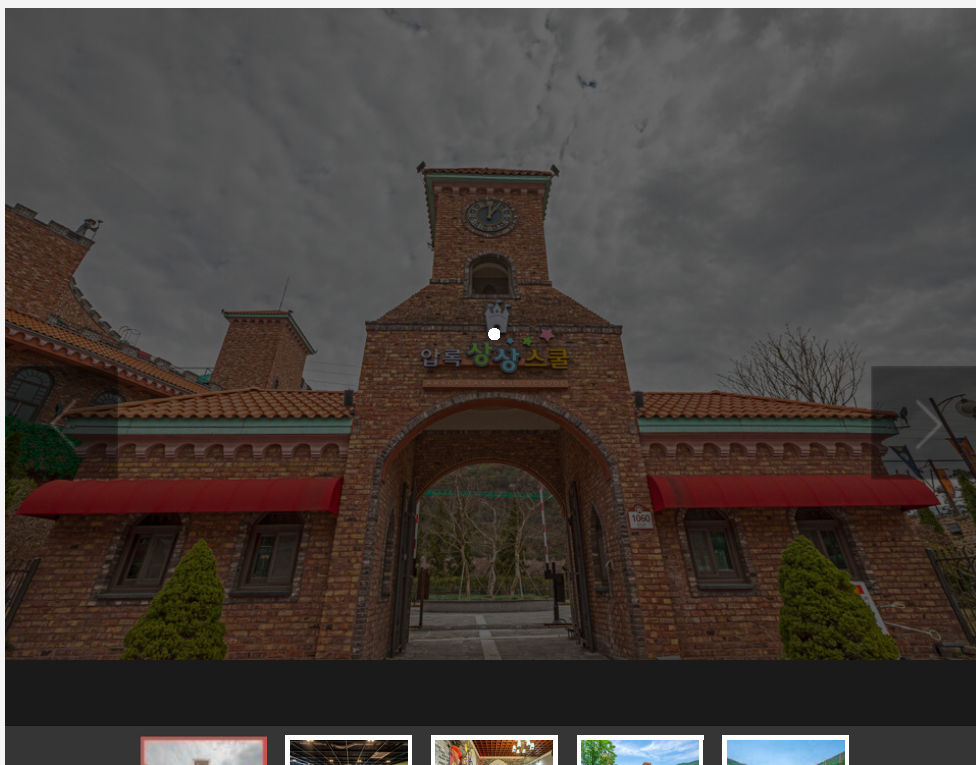

 **곡성군**
GOKSEONG COUNTY

압록상상스쿨

	<p>주소 오곡면 섬진강로 1060</p> <p>전화 061-362-2225</p> <p>추천 4</p>
	<p>이용시간 정보없음</p> <p>휴무일 연중무휴</p> <p>이용요금 유료(아래 상세내역 참조)</p> <p>주차시설 주차시설 : 있음 / 주차요금 : 무료</p> <p>장애인시설 없음</p>
<p>관심여행담기 추천하기</p>	

압록상상스쿨은 (구)압록초등학교에 위치하고 있으며, 1층(798.83㎡)은 홍보 및 전시공간, 2층(806.33㎡)은 어린이 실내놀이터와 다목적 놀이공간, 3층(308.69㎡)은 카페테리아, 소공연장, 전망대, 테라스 등으로 구성되어 섬진강 기차마을과 함께 새로운 놀이문화공간으로 부상하고 있다.

위치 및 주변정보(주변10km이내)

전체

관광지

음식

숙박

압록상상스쿨

 전라남도 곡성군 오곡면 섬진강로 1060