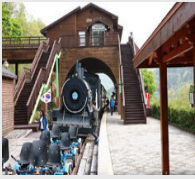

가장 많이 본
관광지

- 가차마을 장미공원(...
- 섬진강가차마을
- 곡성섬진강천문대
- 심정한옥마을
- 가정역
- 섬진강도깨비마을

OFF 현 지도에서 장소검색

1 가정역

☎ 061-363-6174
📍 곡성군 오곡면 섬진강...
❤️ 9

관심콘텐츠담기

2 갤러리107

☎ 061-360-8472
📍 곡성읍 중앙로 107-1
❤️ 1