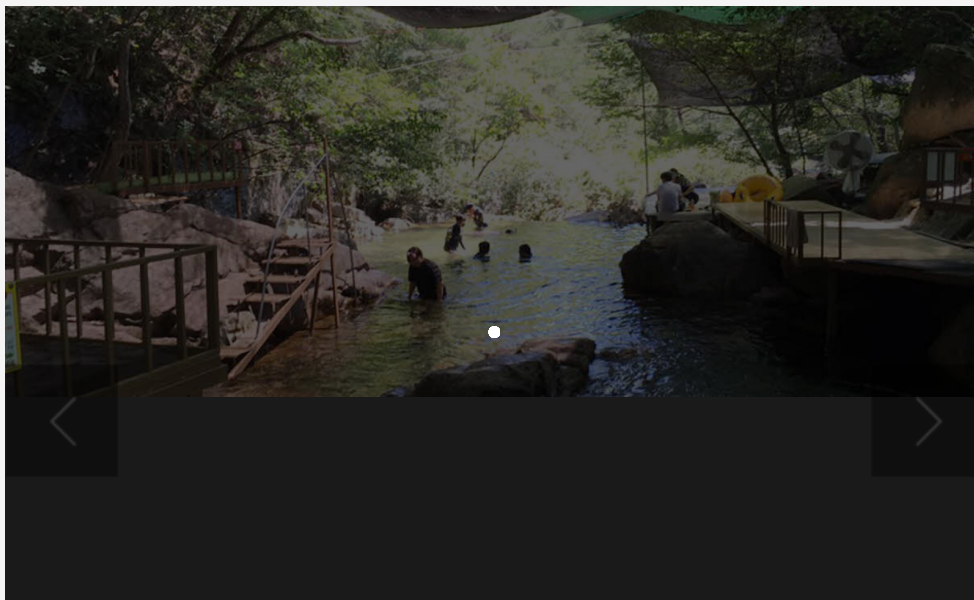

-  신용카드
-  전화예약
-  조식제공
-  애완동물

저희 도림사계곡 민박을 찾아주신 모든 고객 여러분께 감사드리며
 항상 행복이 가득하시길 바랍니다.
 동약산 자연속에 자리잡은 도림사계곡 민박은 커플룸, 각종 소모임과 단체 모임도 가능한 다양한 객실로 구성하였습니다.
 동약산에서 내려오는 시원한 물줄기인 도림사계곡을 배경으로 자리한 야외 수영장은 손님 여러분께 일상에서의 복잡함과 근심, 걱정을 잊
 어버릴 수 있도록 최적의 휴식 공간을 제공할 수 있게 마련하였습니다.
 아름다운 자연환경을 둘러싼 모던하고 심플한 내부시설과 인테리어를 갖춘 저희 '도림사계곡민박'에 오셔서 곡성의 다양한 즐길거리, 볼
 거리들과 함께 일렁하시고 뜻깊은 여행 되시길 항상 노력하겠습니다.