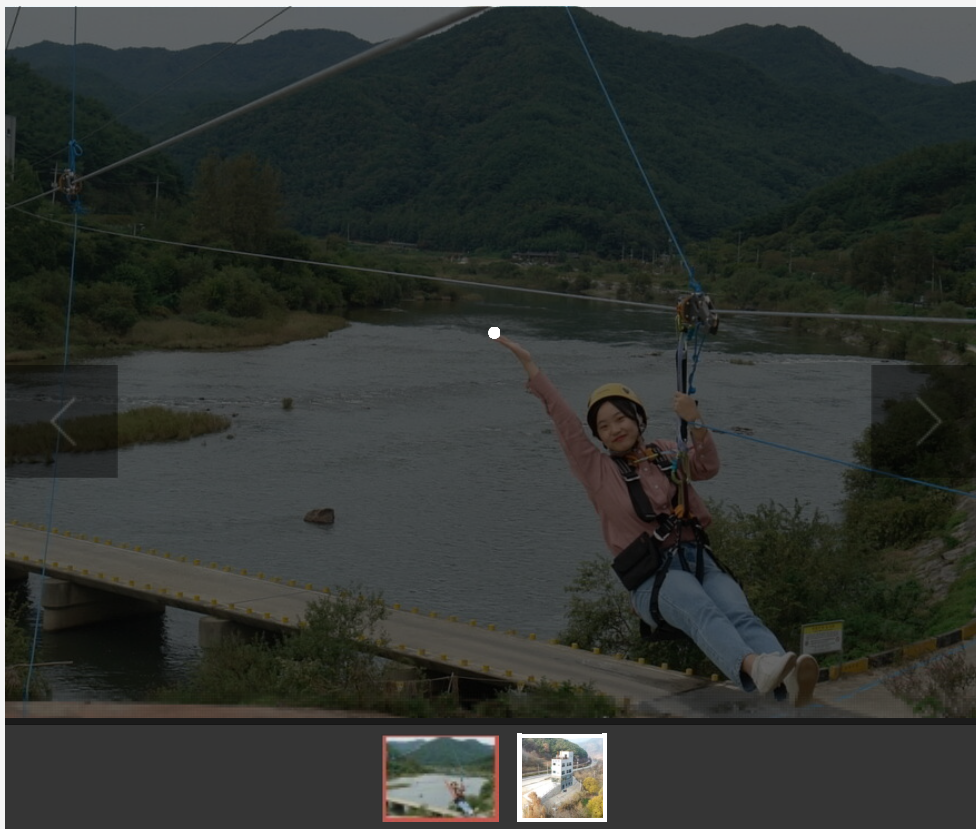

공중 비행의 스릴감과 천혜의 자연 경관으로 유명한 섬진강변의 수려한 경치가 주는 경이로움을 모두 느낄 수 있는 곡성 집라인입니다.

위치 및 주변정보(주변10km이내)

전체

관광지

음식

숙박

 **곡성집라인**

 전라남도 곡성군 오곡면 섬진강로 1492