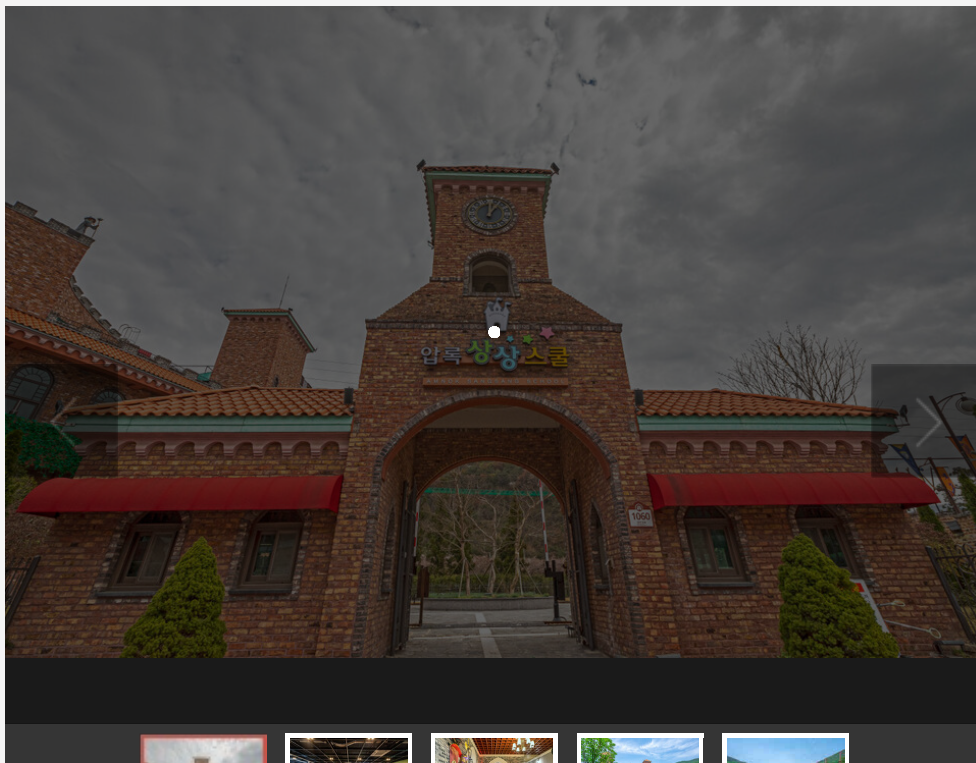

 **곡성군**  
GOKSEONG COUNTY

압록상상스쿨은 (구)압록초등학교에 위치하고 있으며, 1층(798.83㎡)은 홍보 및 전시공간, 2층(806.33㎡)은 어린이 실내놀이터와 다목적 놀이공간, 3층(308.69㎡)은 카페테리아, 소공연장, 전망대, 테라스 등으로 구성되어 섬진강 기차마을과 함께 새로운 놀이문화공간으로 부상하고 있다.