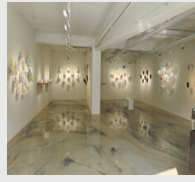

3 갤러리107

☎ 061-360-8472
📍 곡성읍 중앙로 107-1
❤️ 1

관심콘텐츠담기