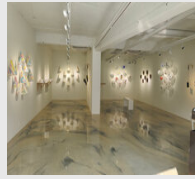

3 갤러리107

☎ 061-360-8472
📍 곡성읍 중앙로 107-1
❤️ 1

관심콘텐츠담기