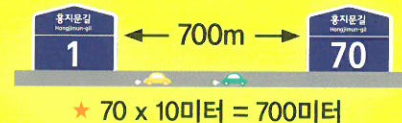

“딱!
 3가지만 알면
 확실히 보입니다”

도로명은!

건물번호
 표기는!

건물까지
 거리는!

그래서 서울 종로구 홍지문길 70은

“홍지문길은 2차선 도로보다
 좁은 길이고
 길이 시작되는 지점에서
 700미터 되는 지점의 오른쪽
 집인걸 알수 있어요~”